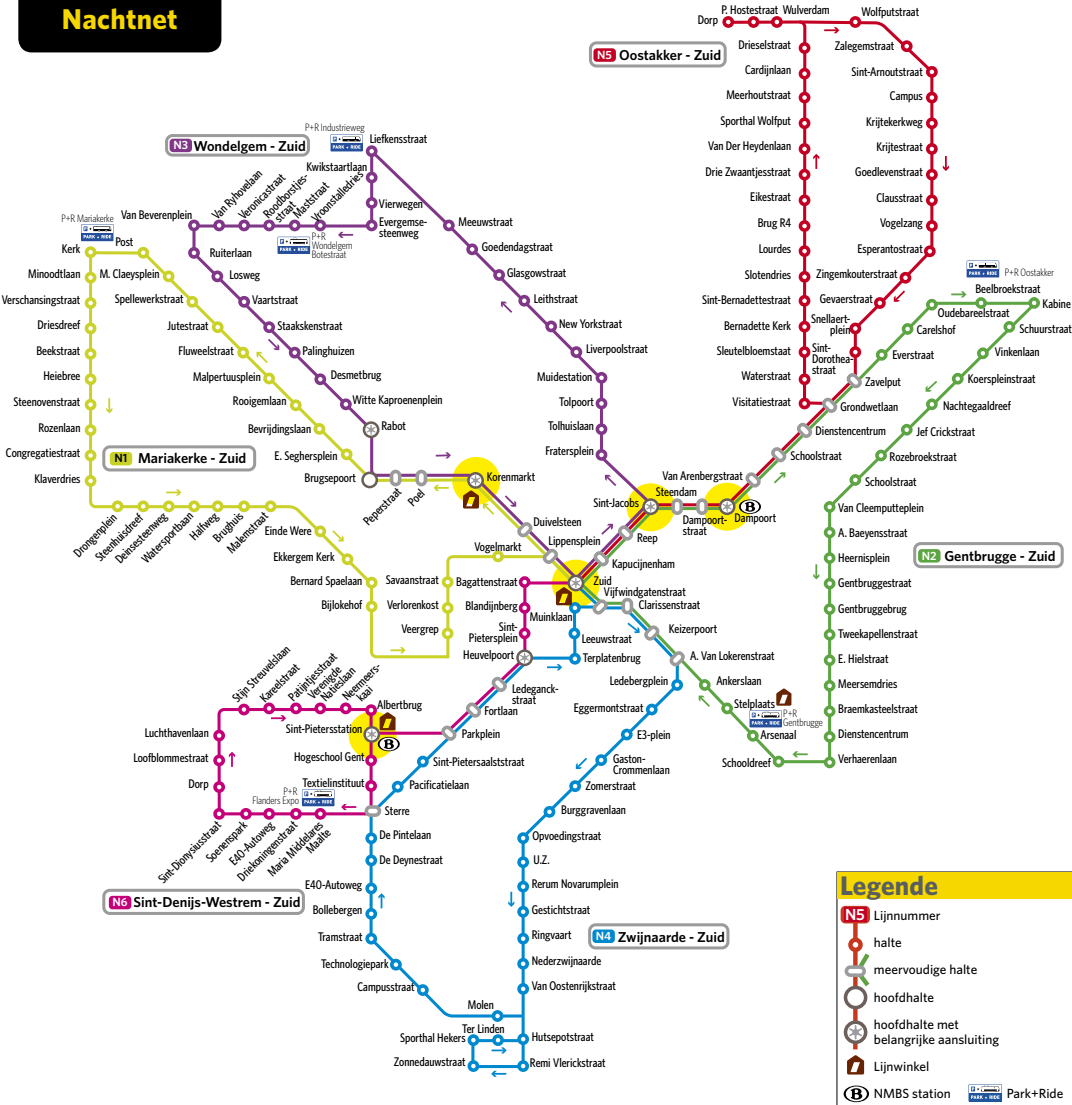

Nachtnet

Nachtlijnen in Gent (vrij & zat)

Dit moet u weten over het nachtnet:

Vertrek aan Gent Zuid om:

- N1** Gent Zuid - Mariakerke (via Drongen)
- N2** Gent Zuid - Gentbrugge (via Oude Barel)
- N3** Gent Zuid - Wondelgem
- N4** Gent Zuid - Zwijnaarde
- N5** Gent Zuid - Oostakker
- N6** Gent Zuid - Sint-Denijs-Westrem

- enkel vrijdag-en zaterdagnacht
- de nachtbussen zijn gratis
- het centraal opstappunt is Gent Zuid
- de nachtbussen rijden niet tijdens de Gentse Feesten en op kerst- en oudejaarsavond.

1.15 - 2.45 - 4.15 uur

- N1** Gent Zuid - Mariakerke (via Drongen)
- N4** Gent Zuid - Zwijnaarde
- N6** Gent Zuid - Sint-Denijs-Westrem

2.00 - 3.30 uur

- N2** Gent Zuid - Gentbrugge (via Oude Barel)
- N3** Gent Zuid - Wondelgem
- N5** Gent Zuid - Oostakker